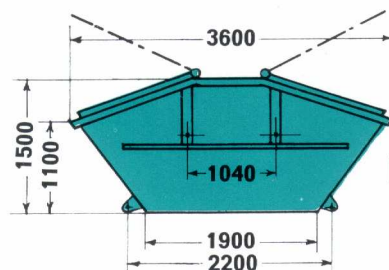

Abmessungen Absetz-Container

M 4 D
Inhalt ca. 4 m³
Lichte Weite
ca. 1600

M 5 U
Inhalt ca. 5,5 m³
Lichte Weite
oben ca. 1700
unten ca. 1600

M 5 D
Inhalt ca. 5 m³
Lichte Weite
ca. 1600

M 7 U

M 7 D
Inhalt ca. 7 m³

M 10 U

M 10 D
Inhalt ca. 10 m³

M 13 U
Inhalt
ca. 13 m³
Bodenbreite
ca. 1750
Lichte Weite
ca. 1720

Anmerkung:

Alle Absetz-Container haben eine **maximale Breite von 1,80m**.

Unsere Absetzkipper haben eine **Länge von ca. 7,00m**.

Für das Einfahren z.B. in eine Hofeinfahrt werden ca. **3,30m in der Breite** benötigt.

Beim Absetzen eines 13m³ Containers beträgt die Komplettlänge inkl. Fahrzeug, Container und Abstand dazwischen ca. 18,00m. Zusätzlich wird noch ausreichend Platz zum rangieren des LKW benötigt.

Abmessungen Abroll-Container

Inhalt: **37 m³**

L x B x H in cm: 7700 x 2550 x 2800

Inhalt: **17 m³**

L x B x H in cm: 6500 x 2350 x 1500

Behälter Aktenvernichtung

Behälter					
					Typ
	Fassungsvermögen	ca. 50	Aktenordner Magnetbänder	ca. 10 ca. 120	Aktenordner Magnetbänder
	Beschaffenheit	tragbar	B: 400 x T: 300 x H: 340 mm	tragbar	400 x T: 400 x H: 560 mm
Behälter					
					Typ
	Fassungsvermögen	ca. 35 ca. 420	Aktenordner Magnetbänder	ca. 80 ca. 900	Aktenordner Magnetbänder
	Beschaffenheit	tragbar	B: 600 x T: 700 x H: 1.270 mm	tragbar	B: 1.190 x T: 750 x H: 1.045 mm