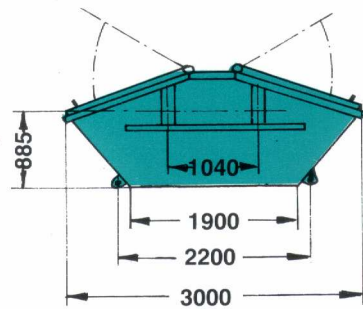

Abmessungen Absetz-Container

M 4 D
Inhalt ca. 4 m³
Lichte Weite
ca. 1600

M 5 U
Inhalt ca. 5,5 m³
Lichte Weite
oben ca. 1700
unten ca. 1600

M 5 D
Inhalt ca. 5 m³
Lichte Weite
ca. 1600

M 7 U

M 7 D
Inhalt ca. 7 m³

M 10 U

M 10 D
Inhalt ca. 10 m³

M 13 U
Inhalt
ca. 13 m³
Bodenbreite
ca. 1750
Lichte Weite
ca. 1720

Anmerkung:

Alle Absetz-Container haben eine **maximale Breite von 1,80m**.

Unsere Absetzkipper haben eine **Länge von ca. 7,00m**.

Für das Einfahren z.B. in eine Hofeinfahrt werden ca. **3,30m in der Breite** benötigt.

Beim Absetzen eines 13m³ Containers beträgt die Komplettlänge inkl. Fahrzeug, Container und Abstand dazwischen ca. 18,00m. Zusätzlich wird noch ausreichend Platz zum rangieren des LKW benötigt.

Abmessungen Abroll-Container

Inhalt: **37 m³**

L x B x H in cm: 7700 x 2550 x 2800

Inhalt: **17 m³**

L x B x H in cm: 6500 x 2350 x 1500

Behälter Aktenvernichtung

Behälter					
					Typ
	Fassungsvermögen	ca. 50	Aktenordner Magnetbänder	ca. 10 ca. 120	Aktenordner Magnetbänder
	Beschaffenheit	tragbar	B: 400 x T: 300 x H: 340 mm	tragbar	400 x T: 400 x H: 560 mm
Behälter					
					Typ
	Fassungsvermögen	ca. 35 ca. 420	Aktenordner Magnetbänder	ca. 80 ca. 900	Aktenordner Magnetbänder
	Beschaffenheit	tragbar	B: 600 x T: 700 x H: 1.270 mm	tragbar	B: 1.190 x T: 750 x H: 1.045 mm