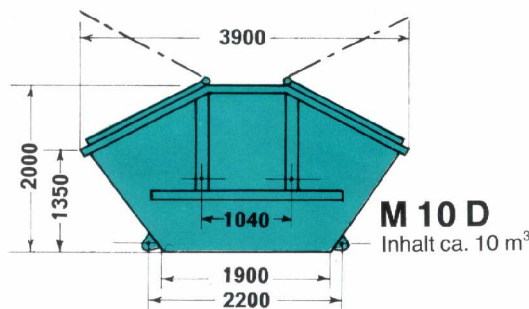

Abmessungen Absetz-Container

M 4 D
Inhalt ca. 4 m³
Lichte Weite
ca. 1600

M 5 U
Inhalt ca. 5,5 m³
Lichte Weite
oben ca. 1700
unten ca. 1600

M 5 D
Inhalt ca. 5 m³
Lichte Weite
ca. 1600

M 7 U

M 7 D
Inhalt ca. 7 m³

M 10 U

M 10 D
Inhalt ca. 10 m³

M 13 U
Inhalt
ca. 13 m³
Bodenbreite
ca. 1750
Lichte Weite
ca. 1720

Anmerkung:

Alle Absetz-Container haben eine **maximale Breite von 1,80m**.

Unsere Absetzkipper haben eine **Länge von ca. 7,00m**.

Für das Einfahren z.B. in eine Hofeinfahrt werden ca. **3,30m in der Breite** benötigt.

Beim Absetzen eines 13m³ Containers beträgt die Komplettlänge inkl. Fahrzeug, Container und Abstand dazwischen ca. 18,00m. Zusätzlich wird noch ausreichend Platz zum rangieren des LKW benötigt.

Abmessungen Abroll-Container

Inhalt: **37 m³**

L x B x H in cm: 7700 x 2550 x 2800

Inhalt: **17 m³**

L x B x H in cm: 6500 x 2350 x 1500

Behälter Aktenvernichtung

Behälter					
					Typ
	Fassungsvermögen	ca. 50	Aktenordner Magnetbänder	ca. 10 ca. 120	Aktenordner Magnetbänder
	Beschaffenheit	tragbar	B: 400 x T: 300 x H: 340 mm	tragbar	400 x T: 400 x H: 560 mm
Behälter					
					Typ
	Fassungsvermögen	ca. 35 ca. 420	Aktenordner Magnetbänder	ca. 80 ca. 900	Aktenordner Magnetbänder
	Beschaffenheit	tragbar	B: 600 x T: 700 x H: 1.270 mm	tragbar	B: 1.190 x T: 750 x H: 1.045 mm