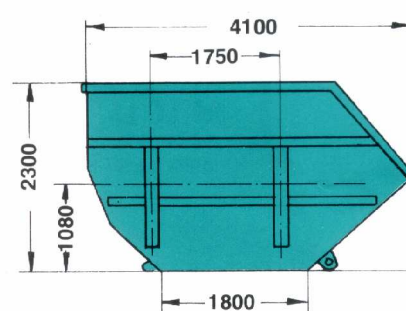

Abmessungen Absetz-Container

M 4 D
Inhalt ca. 4 m³
Lichte Weite
ca. 1600

M 5 U
Inhalt ca. 5,5 m³
Lichte Weite
oben ca. 1700
unten ca. 1600

M 5 D
Inhalt ca. 5 m³
Lichte Weite
ca. 1600

M 7 U

M 7 D
Inhalt ca. 7 m³

M 10 U

M 10 D
Inhalt ca. 10 m³

M 13 U
Inhalt
ca. 13 m³
Bodenbreite
ca. 1750
Lichte Weite
ca. 1720

Anmerkung:

Alle Absetz-Container haben eine **maximale Breite von 1,80m**.

Unsere Absetzkipper haben eine **Länge von ca. 7,00m**.

Für das Einfahren z.B. in eine Hofeinfahrt werden ca. **3,30m in der Breite** benötigt.

Beim Absetzen eines 13m³ Containers beträgt die Komplettlänge inkl. Fahrzeug, Container und Abstand dazwischen ca. 18,00m. Zusätzlich wird noch ausreichend Platz zum rangieren des LKW benötigt.

Abmessungen Abroll-Container

Inhalt: **37 m³**

L x B x H in cm: 7700 x 2550 x 2800

Inhalt: **17 m³**

L x B x H in cm: 6500 x 2350 x 1500

Behälter Aktenvernichtung

Behälter					
					Typ
	Fassungsvermögen	ca. 50	Aktenordner Magnetbänder	ca. 10 ca. 120	Aktenordner Magnetbänder
	Beschaffenheit	tragbar	B: 400 x T: 300 x H: 340 mm	tragbar	400 x T: 400 x H: 560 mm
Behälter					
					Typ
	Fassungsvermögen	ca. 35 ca. 420	Aktenordner Magnetbänder	ca. 80 ca. 900	Aktenordner Magnetbänder
	Beschaffenheit	tragbar	B: 600 x T: 700 x H: 1.270 mm	tragbar	B: 1.190 x T: 750 x H: 1.045 mm