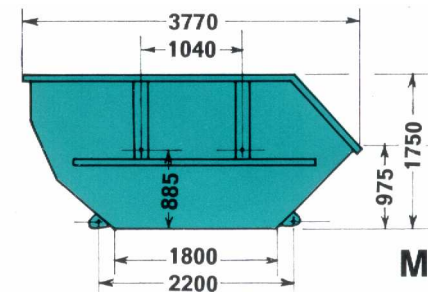

Abmessungen Absetz-Container

M 4 D
Inhalt ca. 4 m³
Lichte Weite
ca. 1600

M 5 U
Inhalt ca. 5,5 m³
Lichte Weite
oben ca. 1700
unten ca. 1600

M 5 D
Inhalt ca. 5 m³
Lichte Weite
ca. 1600

M 7 U

M 7 D
Inhalt ca. 7 m³

M 10 U

M 10 D
Inhalt ca. 10 m³

M 13 U
Inhalt
ca. 13 m³
Bodenbreite
ca. 1750
Lichte Weite
ca. 1720

Anmerkung:

Alle Absetz-Container haben eine **maximale Breite von 1,80m**.

Unsere Absetzkipper haben eine **Länge von ca. 7,00m**.

Für das Einfahren z.B. in eine Hofeinfahrt werden ca. **3,30m in der Breite** benötigt.

Beim Absetzen eines 13m³ Containers beträgt die Komplettlänge inkl. Fahrzeug, Container und Abstand dazwischen ca. 18,00m. Zusätzlich wird noch ausreichend Platz zum rangieren des LKW benötigt.

Abmessungen Abroll-Container

Inhalt: **37 m³**

L x B x H in cm: 7700 x 2550 x 2800

Inhalt: **17 m³**

L x B x H in cm: 6500 x 2350 x 1500

Behälter Aktenvernichtung

Behälter					
					Typ
	Fassungsvermögen	ca. 50	Aktenordner Magnetbänder	ca. 10 ca. 120	Aktenordner Magnetbänder
	Beschaffenheit	tragbar	B: 400 x T: 300 x H: 340 mm	tragbar	400 x T: 400 x H: 560 mm
Behälter					
					Typ
	Fassungsvermögen	ca. 35 ca. 420	Aktenordner Magnetbänder	ca. 80 ca. 900	Aktenordner Magnetbänder
	Beschaffenheit	tragbar	B: 600 x T: 700 x H: 1.270 mm	tragbar	B: 1.190 x T: 750 x H: 1.045 mm