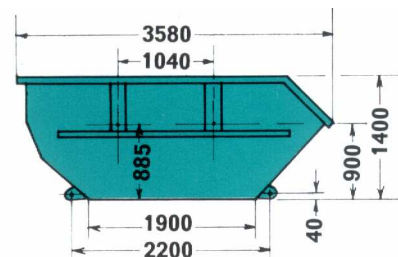

Abmessungen Absetz-Container

M 4 D
Inhalt ca. 4 m³
Lichte Weite
ca. 1600

M 5 U
Inhalt ca. 5,5 m³
Lichte Weite
oben ca. 1700
unten ca. 1600

M 5 D
Inhalt ca. 5 m³
Lichte Weite
ca. 1600

M 7 U

M 7 D
Inhalt ca. 7 m³

M 10 U

M 10 D
Inhalt ca. 10 m³

M 13 U
Inhalt
ca. 13 m³
Bodenbreite
ca. 1750
Lichte Weite
ca. 1720

Anmerkung:

Alle Absetz-Container haben eine **maximale Breite von 1,80m**.

Unsere Absetzkipper haben eine **Länge von ca. 7,00m**.

Für das Einfahren z.B. in eine Hofeinfahrt werden ca. **3,30m in der Breite** benötigt.

Beim Absetzen eines 13m³ Containers beträgt die Komplettlänge inkl. Fahrzeug, Container und Abstand dazwischen ca. 18,00m. Zusätzlich wird noch ausreichend Platz zum rangieren des LKW benötigt.

Abmessungen Abroll-Container

Inhalt: **37 m³**

L x B x H in cm: 7700 x 2550 x 2800

Inhalt: **17 m³**

L x B x H in cm: 6500 x 2350 x 1500

Behälter Aktenvernichtung

Behälter					
					Typ
	Fassungsvermögen	ca. 50	Aktenordner Magnetbänder	ca. 10 ca. 120	Aktenordner Magnetbänder
	Beschaffenheit	tragbar	B: 400 x T: 300 x H: 340 mm	tragbar	400 x T: 400 x H: 560 mm
Behälter					
					Typ
	Fassungsvermögen	ca. 35 ca. 420	Aktenordner Magnetbänder	ca. 80 ca. 900	Aktenordner Magnetbänder
	Beschaffenheit	tragbar	B: 600 x T: 700 x H: 1.270 mm	tragbar	B: 1.190 x T: 750 x H: 1.045 mm