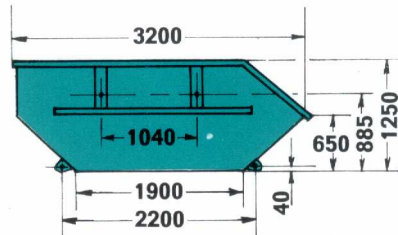

Abmessungen Absetz-Container

M 4 D
Inhalt ca. 4 m³
Lichte Weite
ca. 1600

M 5 U
Inhalt ca. 5,5 m³
Lichte Weite
oben ca. 1700
unten ca. 1600

M 5 D
Inhalt ca. 5 m³
Lichte Weite
ca. 1600

M 7 U

M 7 D
Inhalt ca. 7 m³

M 10 U

M 10 D
Inhalt ca. 10 m³

M 13 U
Inhalt
ca. 13 m³
Bodenbreite
ca. 1750
Lichte Weite
ca. 1720

Anmerkung:

Alle Absetz-Container haben eine **maximale Breite von 1,80m**.

Unsere Absetzkipper haben eine **Länge von ca. 7,00m**.

Für das Einfahren z.B. in eine Hofeinfahrt werden ca. **3,30m in der Breite** benötigt.

Beim Absetzen eines 13m³ Containers beträgt die Komplettlänge inkl. Fahrzeug, Container und Abstand dazwischen ca. 18,00m. Zusätzlich wird noch ausreichend Platz zum rangieren des LKW benötigt.

Abmessungen Abroll-Container

Inhalt: **37 m³**

L x B x H in cm: 7700 x 2550 x 2800

Inhalt: **17 m³**

L x B x H in cm: 6500 x 2350 x 1500

Behälter Aktenvernichtung

Behälter					
					Typ
	Fassungsvermögen	ca. 50	Aktenordner Magnetbänder	ca. 10 ca. 120	Aktenordner Magnetbänder
	Beschaffenheit	tragbar	B: 400 x T: 300 x H: 340 mm	tragbar	400 x T: 400 x H: 560 mm
Behälter					
					Typ
	Fassungsvermögen	ca. 35 ca. 420	Aktenordner Magnetbänder	ca. 80 ca. 900	Aktenordner Magnetbänder
	Beschaffenheit	tragbar	B: 600 x T: 700 x H: 1.270 mm	tragbar	B: 1.190 x T: 750 x H: 1.045 mm