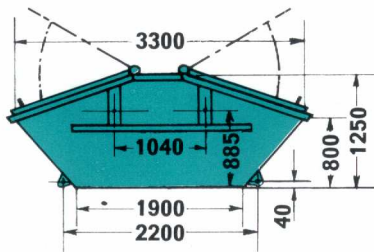

Abmessungen Absetz-Container

M 4 D
Inhalt ca. 4 m³
Lichte Weite
ca. 1600

M 5 U
Inhalt ca. 5,5 m³
Lichte Weite
oben ca. 1700
unten ca. 1600

M 5 D
Inhalt ca. 5 m³
Lichte Weite
ca. 1600

M 7 U

M 7 D
Inhalt ca. 7 m³

M 10 U

M 10 D
Inhalt ca. 10 m³

M 13 U
Inhalt
ca. 13 m³
Bodenbreite
ca. 1750
Lichte Weite
ca. 1720

Anmerkung:

Alle Absetz-Container haben eine **maximale Breite von 1,80m**.

Unsere Absetzkipper haben eine **Länge von ca. 7,00m**.

Für das Einfahren z.B. in eine Hofeinfahrt werden ca. **3,30m in der Breite** benötigt.

Beim Absetzen eines 13m³ Containers beträgt die Komplettlänge inkl. Fahrzeug, Container und Abstand dazwischen ca. 18,00m. Zusätzlich wird noch ausreichend Platz zum rangieren des LKW benötigt.

Abmessungen Abroll-Container

Inhalt: **37 m³**

L x B x H in cm: 7700 x 2550 x 2800

Inhalt: **17 m³**

L x B x H in cm: 6500 x 2350 x 1500

Behälter Aktenvernichtung

Behälter					
					Typ
	Fassungsvermögen	ca. 50	Aktenordner Magnetbänder	ca. 10 ca. 120	Aktenordner Magnetbänder
	Beschaffenheit	tragbar	B: 400 x T: 300 x H: 340 mm	tragbar	400 x T: 400 x H: 560 mm
Behälter					
					Typ
	Fassungsvermögen	ca. 35 ca. 420	Aktenordner Magnetbänder	ca. 80 ca. 900	Aktenordner Magnetbänder
	Beschaffenheit	tragbar	B: 600 x T: 700 x H: 1.270 mm	tragbar	B: 1.190 x T: 750 x H: 1.045 mm